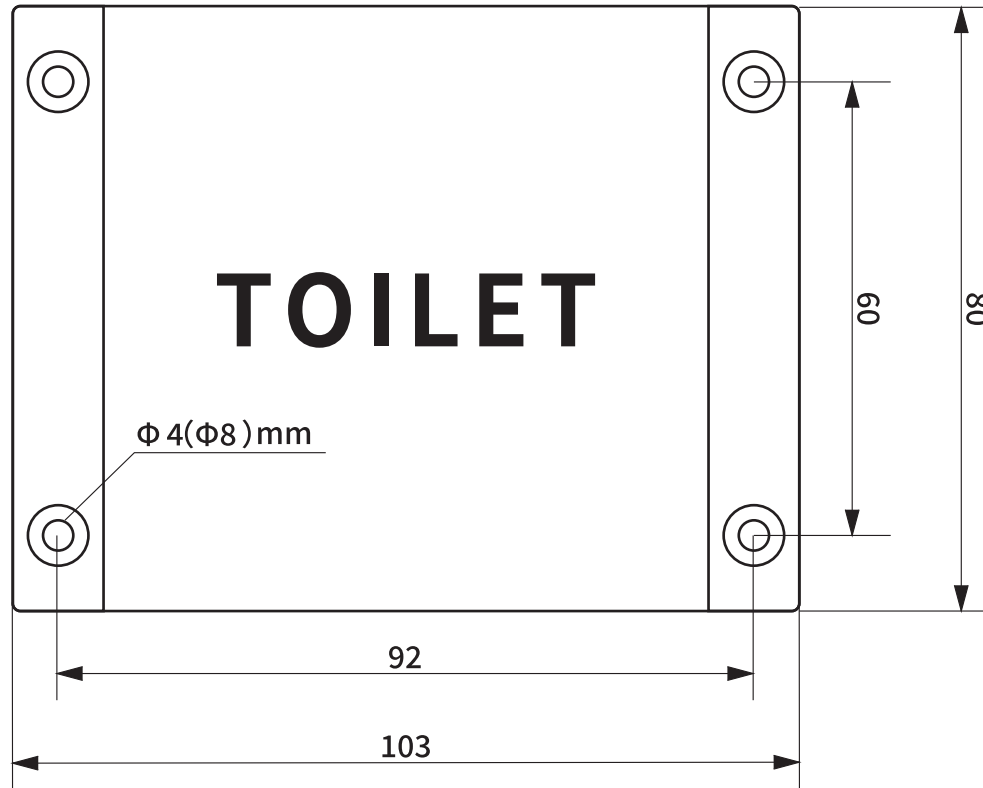

item No.	Description
HS2964	アイアンサイン Toilet (文字)

※商品のサイズには個体差があります。

● Front view

● Side view